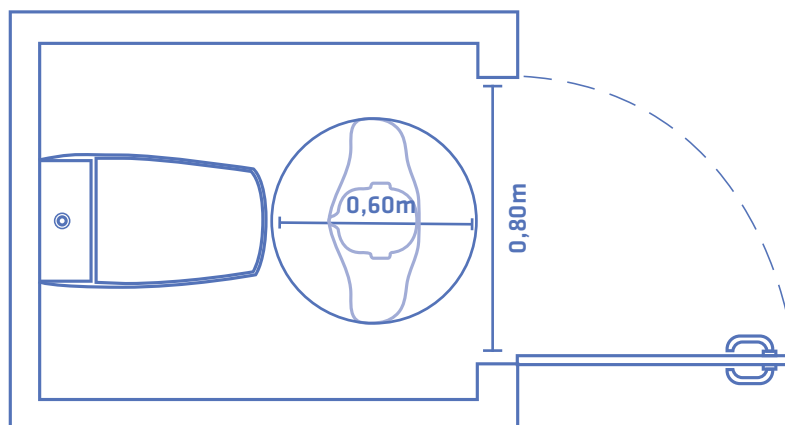

# Alcoplac Normatizado<sup>®</sup>

A solução para a NBR9050

- Divisória para sanitário com portas e painéis em laminado TS
- Dimensão padrão: 0,90x1,30m

Desenho de box da norma NBR9050 para **usuários normais**